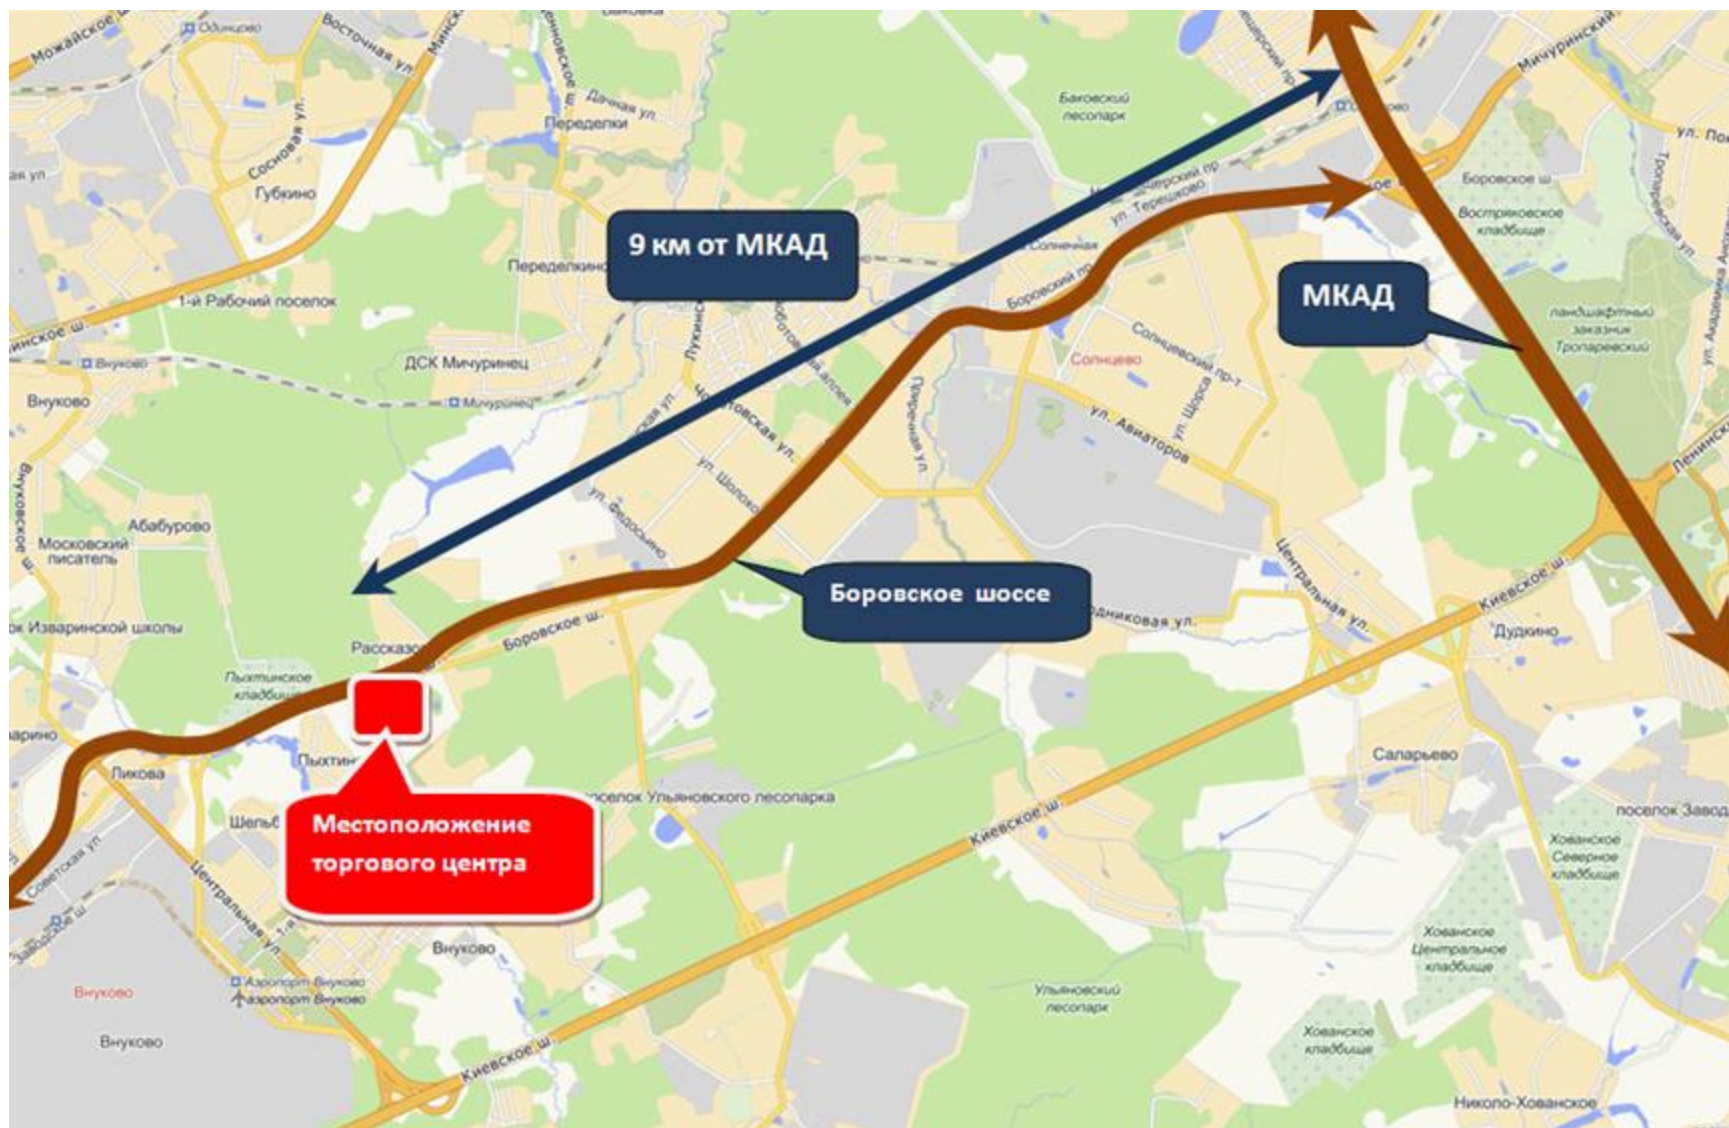

ТОРГОВЫЙ ЦЕНТР «Солнцево-парк»

Адрес: Москва, Новомосковский АО, мкрн. Солнцево-парк, 9 км от МКАД по Боровскому шоссе

Площадь: GBA – 17 000 м²

Паркинг: 307 м\м

Концепция ТЦ:

1 этаж – супермаркет салоны связи, зоомагазин
аптека
2 этаж – торговая галерея,
цоколь – фитнес клуб; фуд-корт; детские развлечения;

Описание: Торговый центр в мкрн. Солнцево-парк – современный комплекс площадью 17 000 кв.м, расположенный в Новомосковском АО, в 9 км от МКАД. Помимо удобной транспортной доступности, центр занимает выгодное визуальное расположение – 1 линия Боровского шоссе. Инфраструктура центра запланирована таким образом, чтобы жители микрорайона были обеспечены всем необходимым.

Зона потребительского охвата

Поселение	Оценочная численность населения, чел.	Зона доступности
ЖК «Солнцево Парк»	14 000	менее 5 минут
д. Пыхтино; неорганизованная коттеджная застройка, садовые товарищества	1 000	5-10 минут
Жители района Внуково (Западный административный округ)	23 400	10-15 минут
Жители района Ново-Переделкино (Западный административный округ)	115 500	10-15 минут
ИТОГО (общее количество потенциальных посетителей)	154 000 человек	